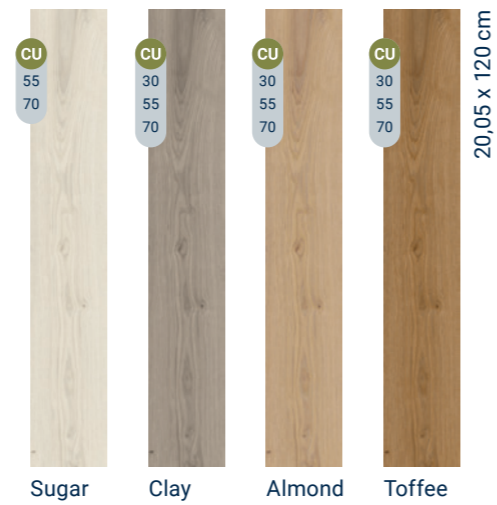

7 DIVERSI
COLORI

ULTRA
REALISTICI

2 NUOVI
DESIGN

Riproduci la
bellezza della
natura

Highland Oak golden

Rock grey
Highland Oak golden
English Oak brown
Vintage Zinc black

Colori

- 1 Delicate Oak
- 2 Highland Oak

Delicate Oak

Highland Oak

- CU** Click Ultimate: Disponibile a stock
- 30** 0,30: Disponibile a stock
- 55** 0,55: Disponibile a stock
- 70** 0,70: Disponibile a stock

Highland Oak golden

Classics

Ispirati alla natura