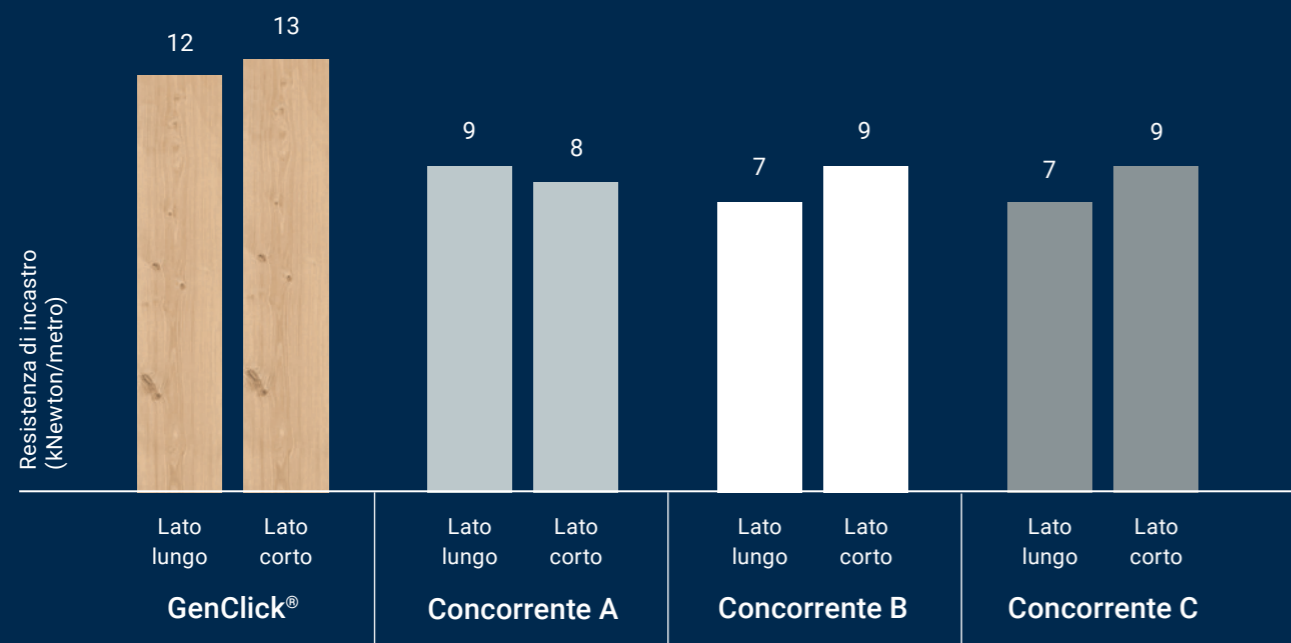

GenClick®

Il sistema di incastro di nuova generazione

GenClick® è il nostro sistema di incastro brevettato, sviluppato insieme alla nostra tecnologia a strato centrale RCC+ per consentire una facile installazione senza sacrificare la resistenza di incastro e le proprietà meccaniche per performance, resistenza e durata migliori.

GRAFICO 1: RESISTENZA DI INCASTRO (ISO 10582)

PUNTEGGIO DI RESISTENZA DI INCASTRO PIÙ ELEVATO = AGGANCIAMENTO PIÙ RESISTENTE

GRAFICO 2: RESISTENZA ALL'IMPATTO (TEST INTERNO)

PUNTEGGIO PIÙ BASSO = MASSIMA RESISTENZA ALL'IMPATTO

Facilità di installazione

Grazie alla combinazione di incastro dall'alto e click è possibile posizionare facilmente il lato lungo del prodotto con un movimento angolato e inserire il lato corto.

Migliore resistenza di incastro sul mercato

La resistenza di incastro di GenClick® è la migliore della categoria in base alla norma ISO 10582 (Grafico 1).

Resistenza agli urti

iD Click Ultimate è robusto e resistente agli urti, come dimostrato dai test interni di resistenza all'impatto (Grafico 2).