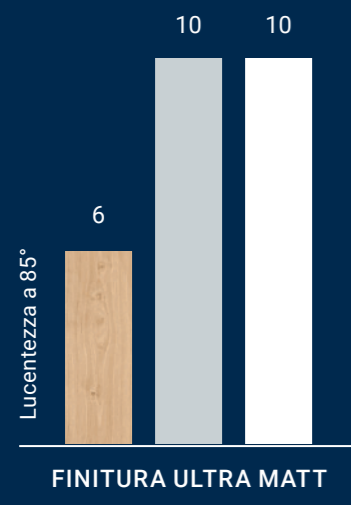

TEKTANIUM™

Migliore finitura ultra matt e resistenza impareggiabile

La collezione iD Click Ultimate presenta il nostro nuovo trattamento PU TEKTANIUM™ che, grazie a un particolare sistema di polimeri brevettato, forma uno strato di protezione naturalmente trasparente e notevolmente più forte che garantisce una straordinaria resistenza a graffi, abrasioni, usura e macchie e una maggiore facilità di pulizia. Inoltre, offre una finitura ultra matt perfettamente visibile da ogni angolazione. Combinando l'effetto ultra matt con le eccellenti proprietà di resistenza e durata, la superficie del tuo pavimento avrà un aspetto ancora più naturale, con una lunga durata nel tempo. TEKTANIUM™ è l'unico trattamento PU che combina tutte queste caratteristiche senza scendere a compromessi.

Riflettanza a un angolo di incidenza di 85° (in conformità alla norma ISO 2813).

≤6 = ultra matt
≥10 = satinato