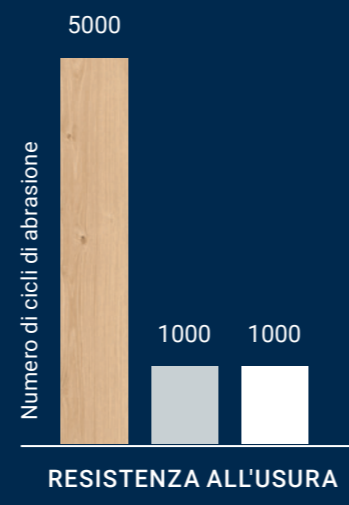

Grado di resistenza all'usura (in conformità alla norma EN ISO 16094).

5.000 = migliore della categoria

- Tarkett: iD Click Ultimate
- Principale concorrente europeo A
- Principale concorrente europeo B