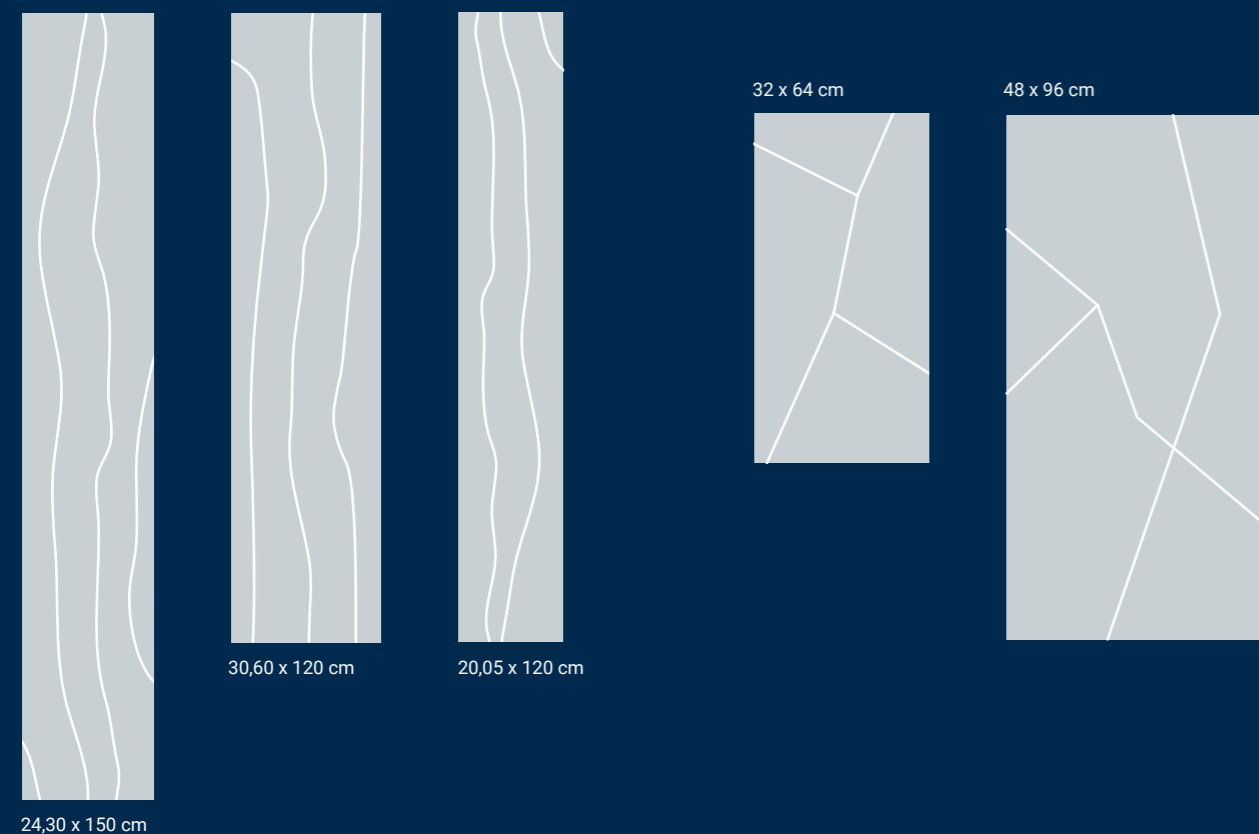

Formati e servizio di personalizzazione

Grazie alla maggiore modularità di iD Click Ultimate, i 5 formati standard* consentono di trasformare facilmente gli ambienti interni.

*I formati sono specifici per design. Vai alla personalizzazione se il formato che hai scelto non è disponibile come standard.

Le numerose opzioni di personalizzazione consentono a iD Click Ultimate di offrire infinite possibilità di combinazione. Ogni aspetto del prodotto è personalizzabile su tutti i decori.

SERVIZIO STANDARD

- Scegli un formato esistente
- Scegli una bisellatura
- Scegli una goffratura
- Scegli un colore dalla libreria
- Scegli un design dalla libreria

SERVIZIO DI PERSONALIZZAZIONE

- Definisci un colore personalizzato dalla scala NCS e RAL
- Richiedi un nuovo design

Scegli un formato esistente

Scegli una bisellatura

Scegli una goffratura

Scegli un colore dalla libreria

Scegli un design dalla libreria

Richiedi un nuovo design

Design personalizzati sono disponibili su richiesta. Verifica con il tuo rivenditore locale le condizioni e le tempistiche della personalizzazione. Tutti i progetti verranno valutati singolarmente.