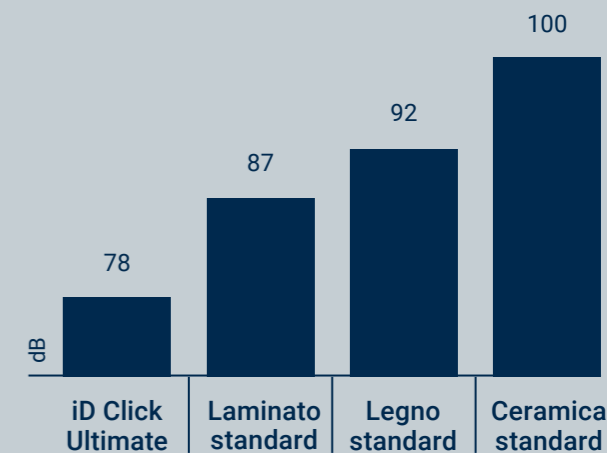

Goditi il silenzio

Elevate performance acustiche

Insonorizzato

Riduci il rumore interno e da impatto generato da carichi rotanti e calpestio. Riduzione del rumore da impatto di 19 dB grazie alla tecnologia Soundblock. Risparmia con il tappetino acustico integrato di iD Click Ultimate. Non sono necessari tappetini acustici aggiuntivi.

Riduci il rumore all'interno della stanza

L'esclusivo design di iD Click Ultimate garantisce i livelli più bassi di rumore da calpestio nella stanza rispetto a qualsiasi altro pavimento rigido.

Migliora l'esperienza abitativa con una riduzione acustica all'interno della stanza di classe C (NF S31-074). Goditi un ambiente tranquillo e silenzioso con un eccellente isolamento acustico e un maggiore comfort.

Risparmia

Con il tappetino acustico integrato di iD Click Ultimate non sono necessari tappetini acustici aggiuntivi.