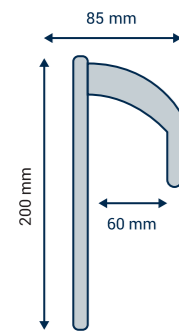

Accessori

Battiscopa

PROFILO SUPERIORE BATTISCOPA LVT*

Profilo superiore per battiscopa in alluminio da abbinare al profilo inferiore per utilizzare il rivestimento del pavimento sulla parete come battiscopa. Da incollare.

Dimensioni (mm):
2.500 lunghezza x 6 larghezza interna x 8,5 larghezza esterna x 20 altezza
10 unità da 2,5 ml in una scatola di cartone = 25 ml

Argento - 26626 011
Acciaio inossidabile - 26626 012