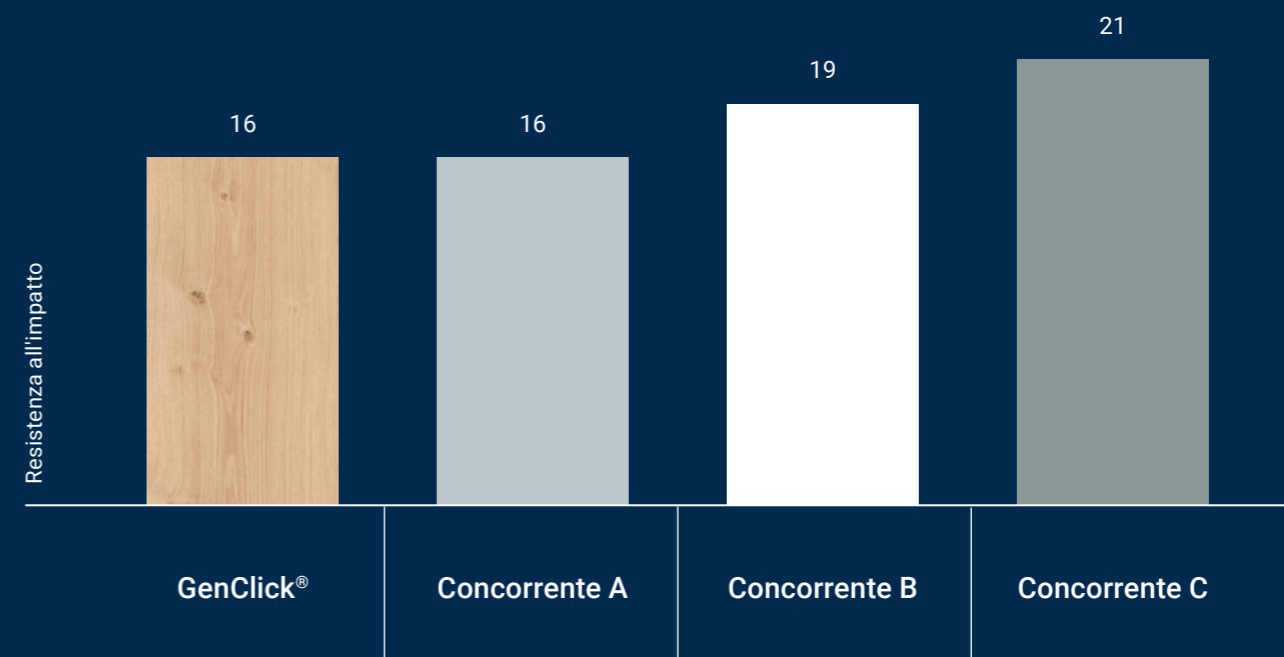

GRAFICO 1: RESISTENZA DI INCASTRO (ISO 10582)

PUNTEGGIO DI RESISTENZA DI INCASTRO PIÙ ELEVATO = AGGANCIAMENTO PIÙ RESISTENTE

GRAFICO 2: RESISTENZA ALL'IMPATTO (TEST INTERNO)

PUNTEGGIO PIÙ BASSO = MASSIMA RESISTENZA ALL'IMPATTO

Facilità di installazione

Grazie alla combinazione di incastro dall'alto e click è possibile posizionare facilmente il lato lungo del prodotto con un movimento angolato e inserire il lato corto.

Migliore resistenza di incastro sul mercato