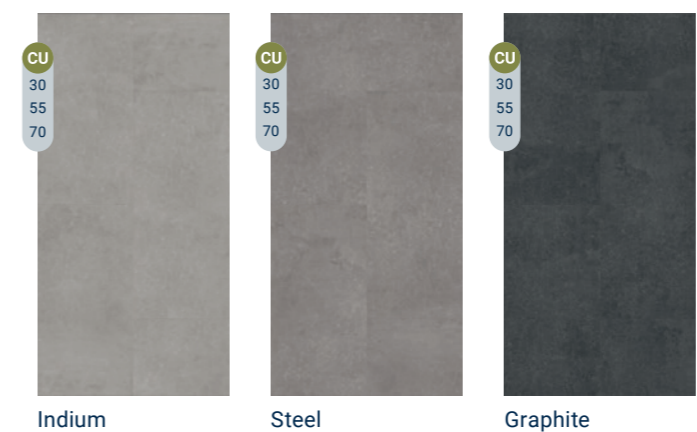

Polished Concrete